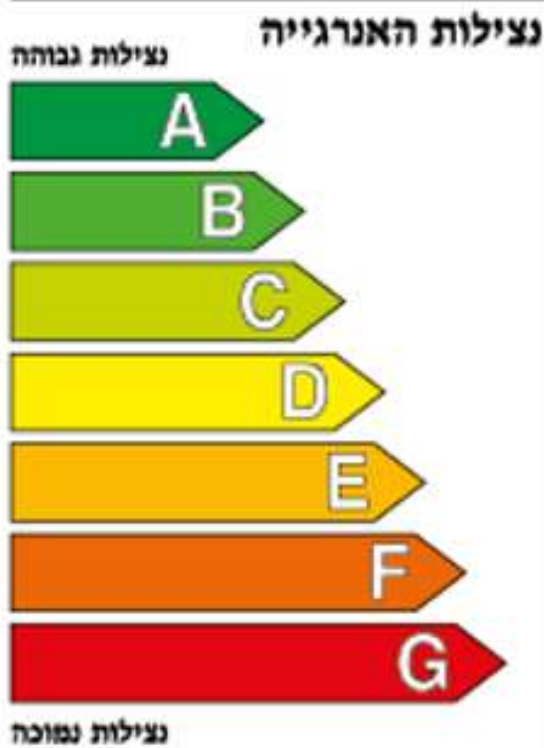

תווית אנרגיה

Blomberg שם היצרן
HGN 9333 Z דגם

תנור אפיה
 חשמלי

B

צריכת אנרגיה (קוטי"ש למחזור)

חימום:

רניל

0.92

אוויר מאולץ

0.87

מבוסס על שסס רניל

נפח שימושי (בליטרים)

62.42

גודל:

- קטן

- בינוני

- גדול

(dB[A] re 1 pW)

לפי IEC 60704-2-4

רעש