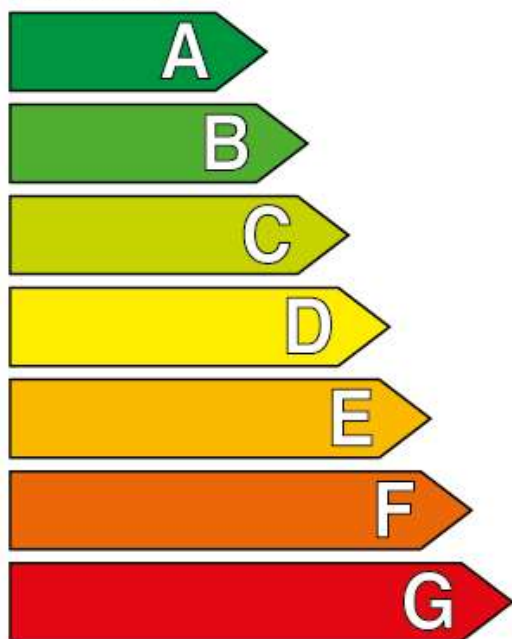

תווית אנרגיה

מיבש כביסה

שם היצרן ארצ'ליק
דגם TXU570WPX

Blomberg

נצילות האנרגייה נצילות גבוהה

נצילות נמוכה

צריכת אנרגייה (קוט"ש למחזור)
(מבוסס על תוצאות בדיקה לפי התקן
עבור מחזור כותנה יבשה)

4.27

צריכת האנרגייה בפועל
תלויה באופן השימוש

קיבולת (כותנה) ק"ג

7.0

פליטת אדי מים באמצעות צינור פליטה
פליטת אדי מים באמצעות מעבה

רמת הרעש
(dB[A] re pW)

יבואן: ראלקו מוצרי צריכה בע"מ
המצודה 31 אזור

מידע נוסף מובא בעלון המוצר