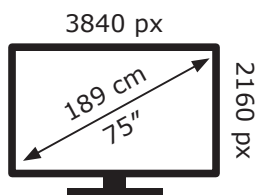

TCL

75C645

140 kWh/1000h

ABCDEF**G**

280 kWh/1000h

2019/2013